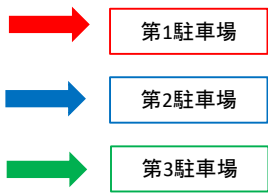

【人間健康学部】

スポーツ健康学科(13:30~16:30)

②学生会館SAKURAUM 3階(13:30~14:40)

⑦スポーツ健康学科棟(15:00~16:30)

看護学科(12:30~15:30)

②学生会館SAKURAUM 6階

健康情報学科(13:30~16:30)

①講義棟(106・107・108教室)