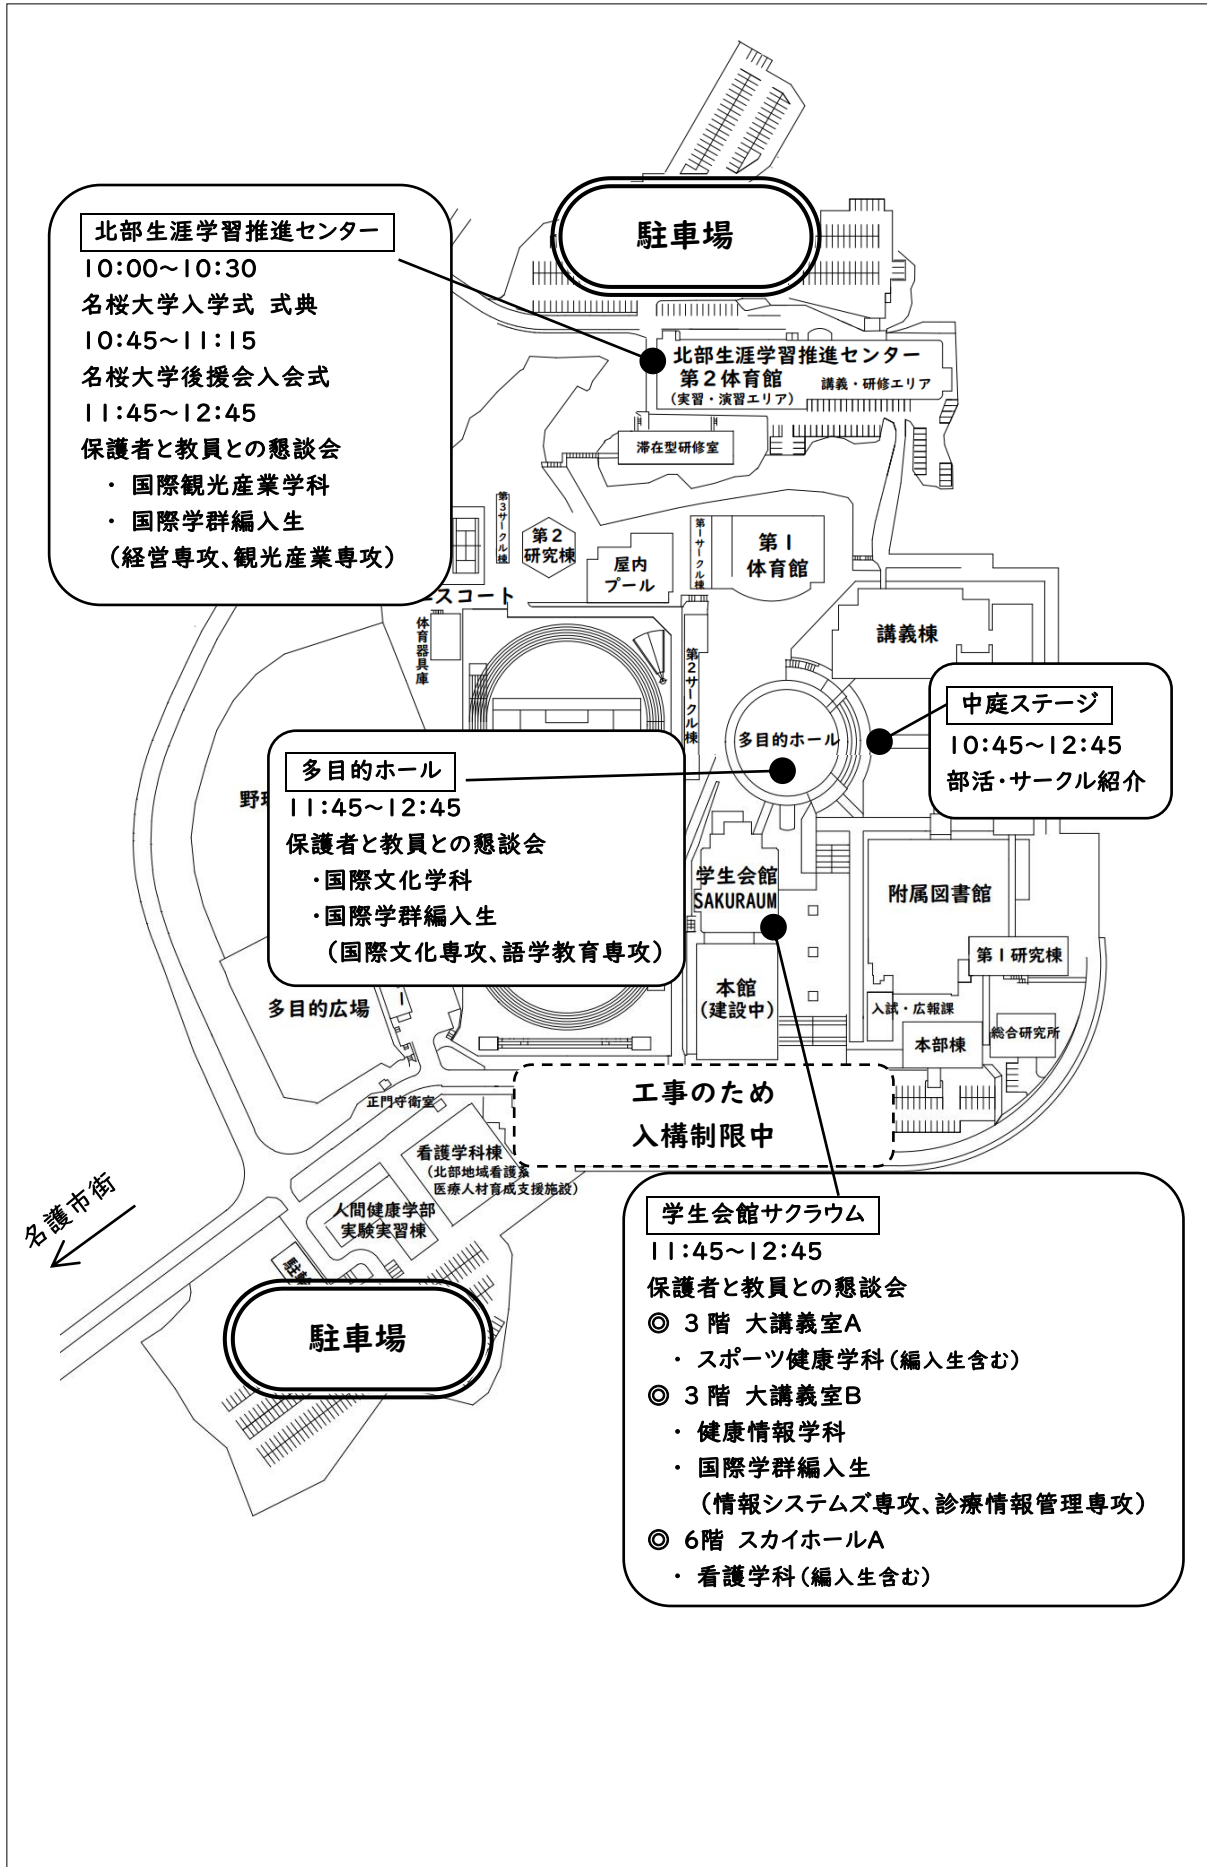

《キャンパスマップ》

北部生涯学習推進センター
 10:00~10:30
 名城大学入学式 式典
 10:45~11:15
 名城大学後援会入会式
 11:45~12:45
 保護者と教員との懇談会
 ・ 国際観光産業学科
 ・ 国際学群編入生
 (経営専攻、観光産業専攻)

駐車場

北部生涯学習推進センター
 第2体育館 講義・研修エリア
 (実習・演習エリア)
 滞在型研修室

中庭ステージ
 10:45~12:45
 部活・サークル紹介

多目的ホール
 11:45~12:45
 保護者と教員との懇談会
 ・ 国際文化学科
 ・ 国際学群編入生
 (国際文化専攻、語学教育専攻)

工事のため
 入構制限中

学生会館サクラウム
 11:45~12:45
 保護者と教員との懇談会
 ◎ 3階 大講義室A
 ・ スポーツ健康学科(編入生含む)
 ◎ 3階 大講義室B
 ・ 健康情報学科
 ・ 国際学群編入生
 (情報システムズ専攻、診療情報管理専攻)
 ◎ 6階 スカイホールA
 ・ 看護学科(編入生含む)

駐車場

名護市街
 ←