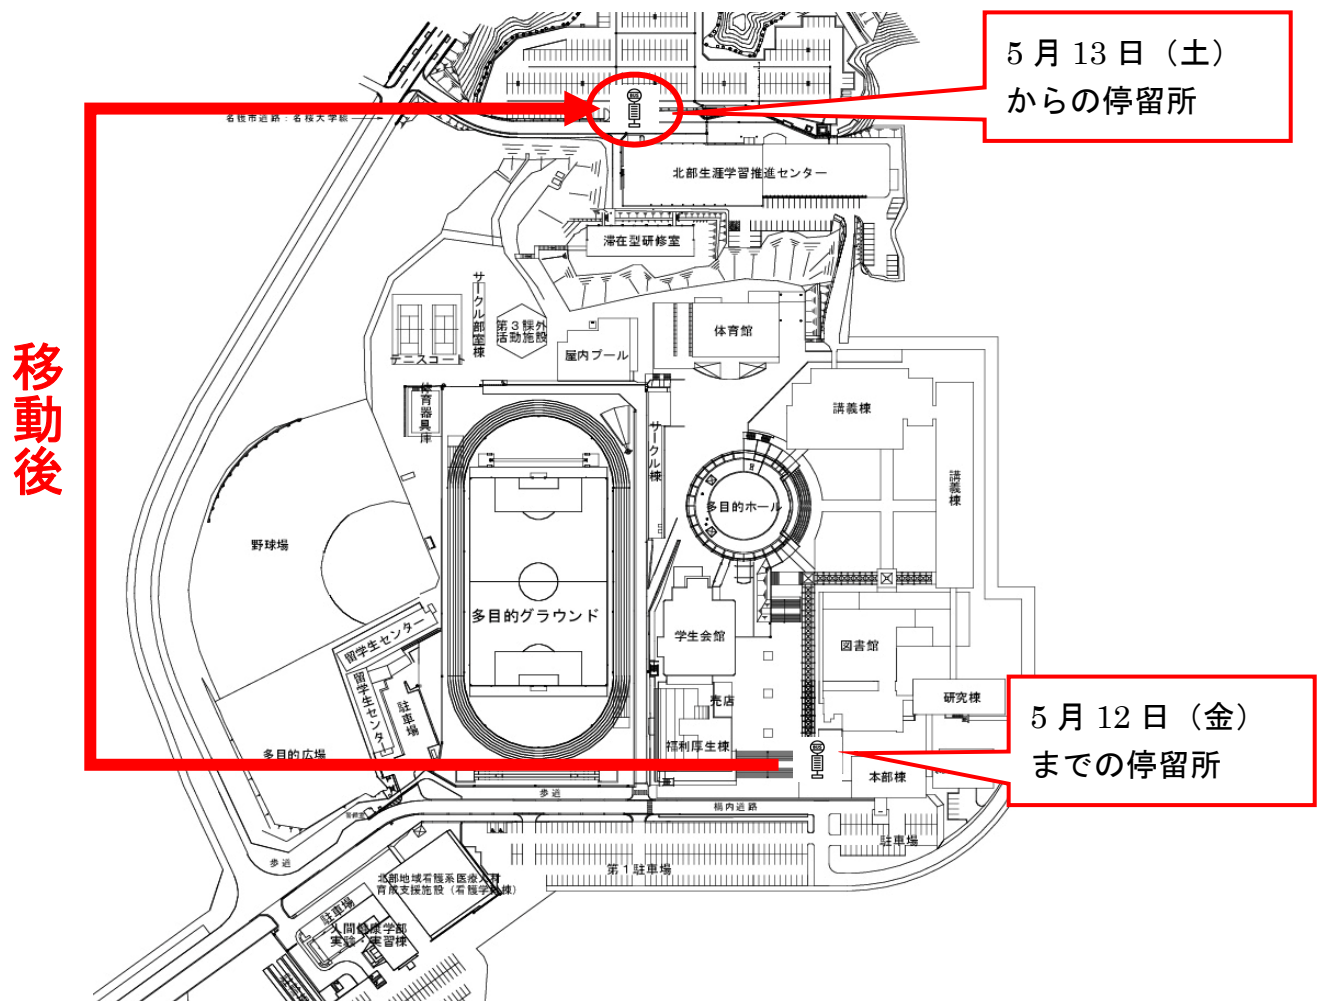

お知らせ

(仮称) 名桜大学本部棟建設工事に伴い、
送迎バスの停留所が5月13日(土)から
北部生涯学習推進センター体育館前に移動
いたします。バスの運行時間については、変
更はありません。

ご不便をお掛けしますがご理解とご協力
の程よろしくお願いいたします。

記

令和5年4月21日
名桜大学総務課